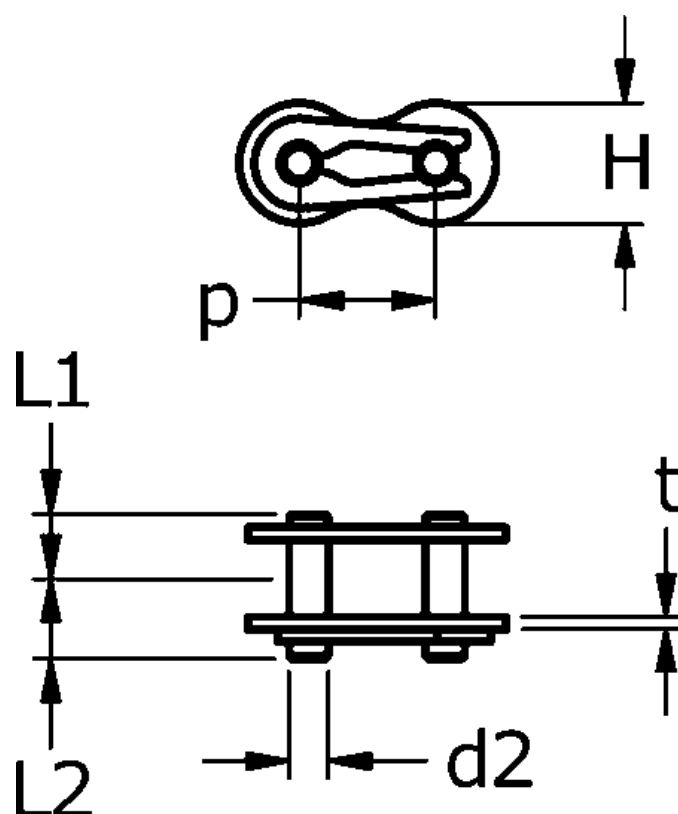

Varenummer: 61001120071
Beskrivelse: Samleled 3/4 x 7/16 simplex 12B-1
Rustfast

Mål

Brudkraft	= 14800	P = 19,05
C	= 22.5	W = -
d	= 5.72	
D	= -	
For kædebetegnelse	= 12 B-1	
For kæde størrelse	= 3/4	
L1	= 11.1	
L2	= 13	